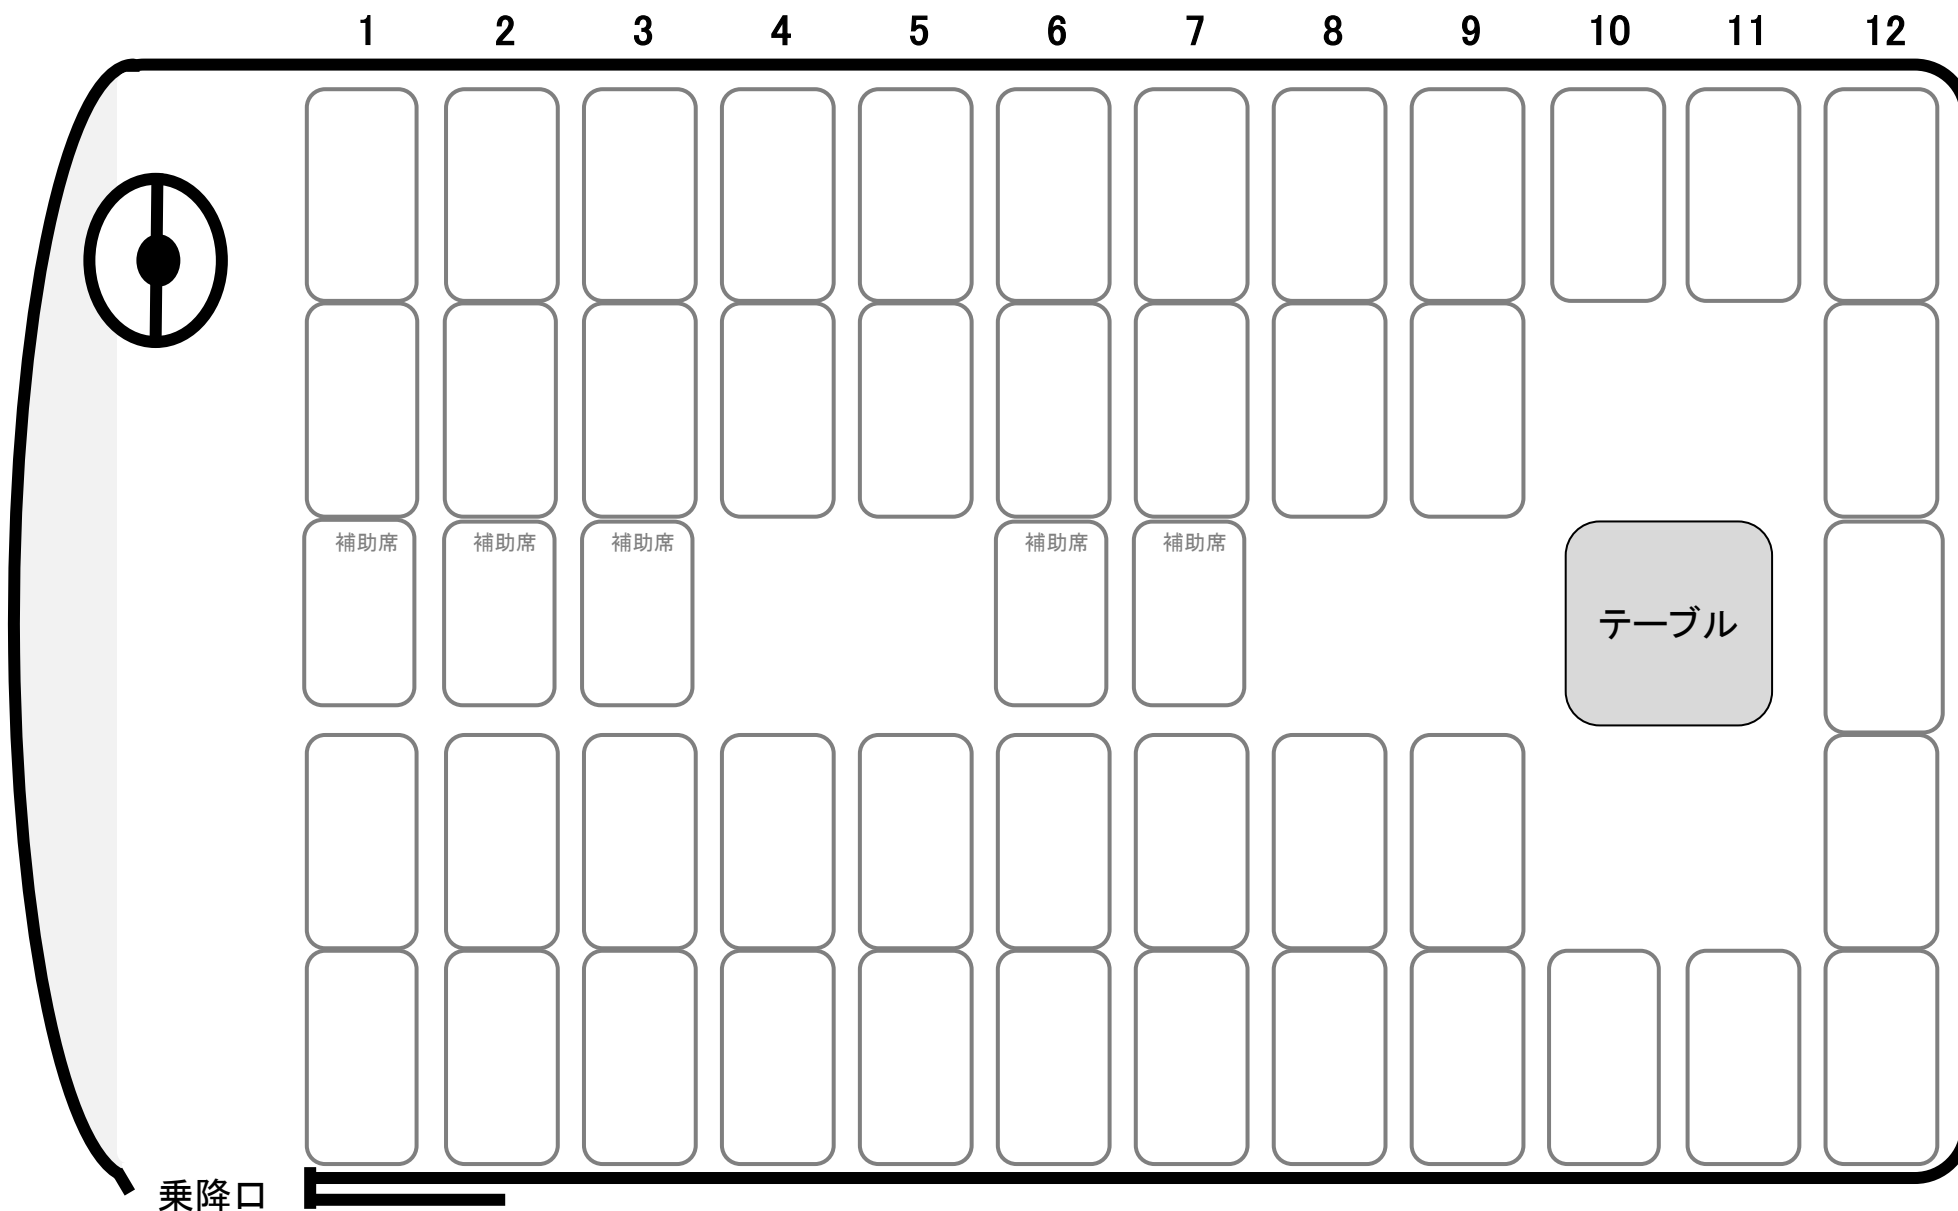

# 大型バス座席表 (サロン)

正席: 45人 補助席: 5人

乗降口